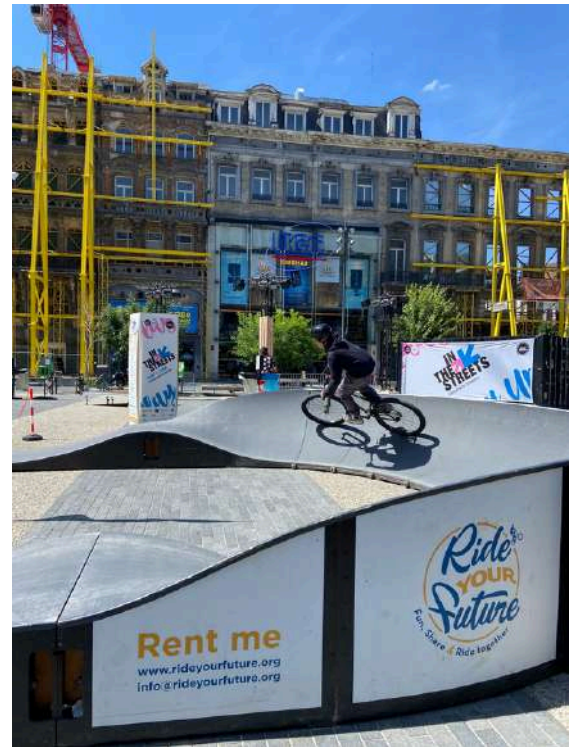

Ride Your Future heeft een vloot fietsen ter beschikking aangepast aan elk parcours:

- een set BMX-fietsen voor pumptack
- een set Woom-fietsen voor de andere twee parcours

MOBIELE PUMPTRACK

EEN LEUKE EN LEERZAME URBAN SPORT

Ride Your Future is gespecialiseerd in pumptrack, dé ultieme urban speeltuin.

Wat is het?

Een pumptrack is een parcours van hobbels en bochten die elkaar ritmisch opvolgen. Het parcours, dat iedereen aantrekt, is geschikt voor elk type fiets, skateboards en rollerskates. Dankzij deze diversiteit aan gebruikers is een pumptrack een unieke sportvoorziening!

Doel?

Naast het sportieve karakter van de piste heeft pumptrack ook een sterk educatief aspect. Het stelt je in staat om je behendigheid en vertrouwen op de fiets te verbeteren.

Een winnende combinatie van sport en veiligheid.