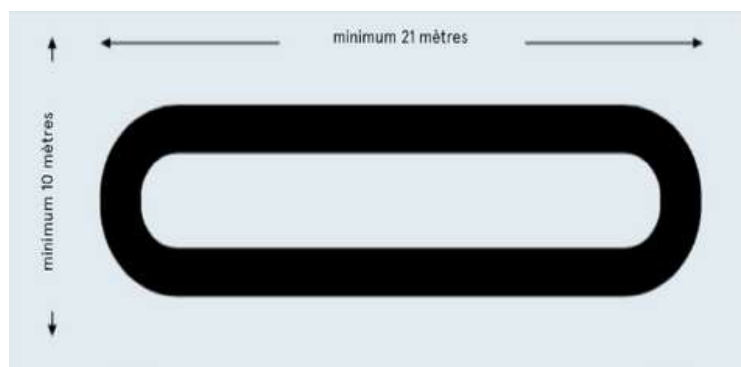

PERSONALISEER

PLAATS JE EIGEN
LOGO OF GEEF JE
SPONSORS
VISIBILITEIT

Vraag een offerte op
maat aan:
info@rideyourfuture.org

TECHNISCHE SPECIFICATIES

- Benodigde ruimte: vlakke 200 m²
- Mogelijk op asfalt en gras
- Totale lengte: 42m
- Afmetingen: 21 m x 6 m
- Installatietijd: min 2,5 uur
- Toegang voor vrachtwagen 30m³ nodig

www.vimeo.com/460991849

Andere opties mogelijk. Aanpasbaar in functie van de plaats. Prijs op aanvraag.

- Mini : 17 m x 6 m
- Mega : 25 m x 6 m
- Zonder bochten
- S-shape

PARCOURS RIDERS

IDEAAL OM ÉÉN DAG TE HUREN