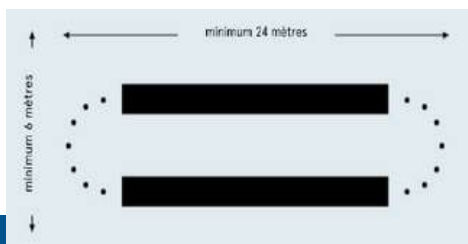

TECHNISCHE SPECIFICATIES

- Benodigde ruimte: vlakke 200 m²
- Mogelijk op asfalt en gras
- Totale lengte: 42m
- Afmetingen: 21 m x 6 m
- Installatietijd: min 2,5 uur
- Toegang voor vrachtwagen 30m³ nodig

www.vimeo.com/460991849

Andere opties mogelijk. Aanpasbaar in functie van de plaats. Prijs op aanvraag.

- Mini : 17 m x 6 m
- Mega : 25 m x 6 m
- Zonder bochten
- S-shape