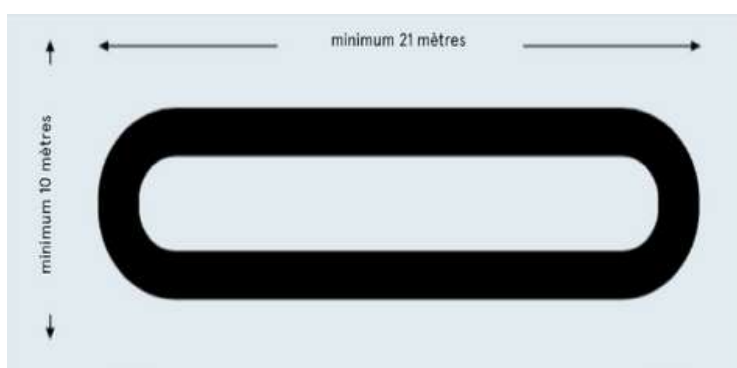

PERSONALISEER

PLAATS JE EIGEN
LOGO OF GEEF JE
SPONSORS
VISIBILITEIT

Vraag een offerte op
maat aan:
info@rideyourfuture.org

TECHNISCHE SPECIFICATIES

- Benodigde ruimte: vlakke 200 m²
- Mogelijk op asfalt en gras
- Totale lengte: 42m
- Afmetingen: 21 m x 6 m
- Installatietijd: min 2,5 uur
- Toegang voor vrachtwagen 30m³ nodig

www.vimeo.com/460991849

Andere opties mogelijk. Aanpasbaar in functie van de plaats. Prijs op aanvraag.

- Mini : 17 m x 6 m
- Mega : 25 m x 6 m
- Zonder bochten
- S-shape

PARCOURS RIDERS

IDEAAL OM ÉÉN DAG TE HUREN